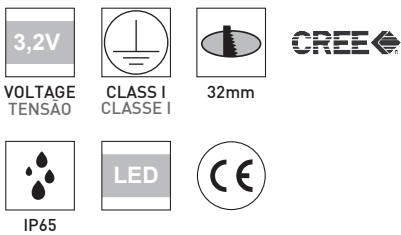

ORION ROUND 2W

DATA SHEET

Technical specifications

Dados técnicos

Wattage Potência	2W
Color rendering index CRI Índice de restituição das cores	> 85
Rated luminous flux Fluxo luminoso	170 lm
Led type Tipo de led	Cree
Beam angle Ângulo de feixe	90°
Color temperature Temperatura da cor	4200K / 3000K

Symbology

Simbologia

Dimensional drawing

Desenho dimensional

ORION ROUND 2W

Options available on request

Opções disponíveis sob pedido

beam angle . ângulo de feixe	CRI >85 4200K 	CRI >85 3000K 
40°	603.85.40.02	603.85.40.03
25°	603.85.25.02	603.85.25.03
60°	603.85.60.02	603.85.60.03