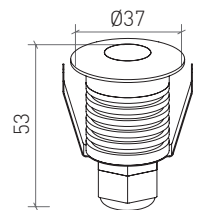

ORION ROUND 2W

DATA SHEET

Technical specifications

Dados técnicos

Wattage Potência	2W
Color rendering index CRI Índice de restituição das cores	> 85
Rated luminous flux Fluxo luminoso	170 lm
Led type Tipo de led	Cree
Beam angle Ângulo de feixe	90°
Color temperature Temperatura da cor	4200K / 3000K

Symbology

Simbologia

Dimensional drawing

Desenho dimensional

ORION ROUND 2W

Options available on request

Opções disponíveis sob pedido

beam angle . ângulo de feixe	CRI >85 4200K 	CRI >85 3000K 
40°	603.85.40.02	603.85.40.03
25°	603.85.25.02	603.85.25.03
60°	603.85.60.02	603.85.60.03